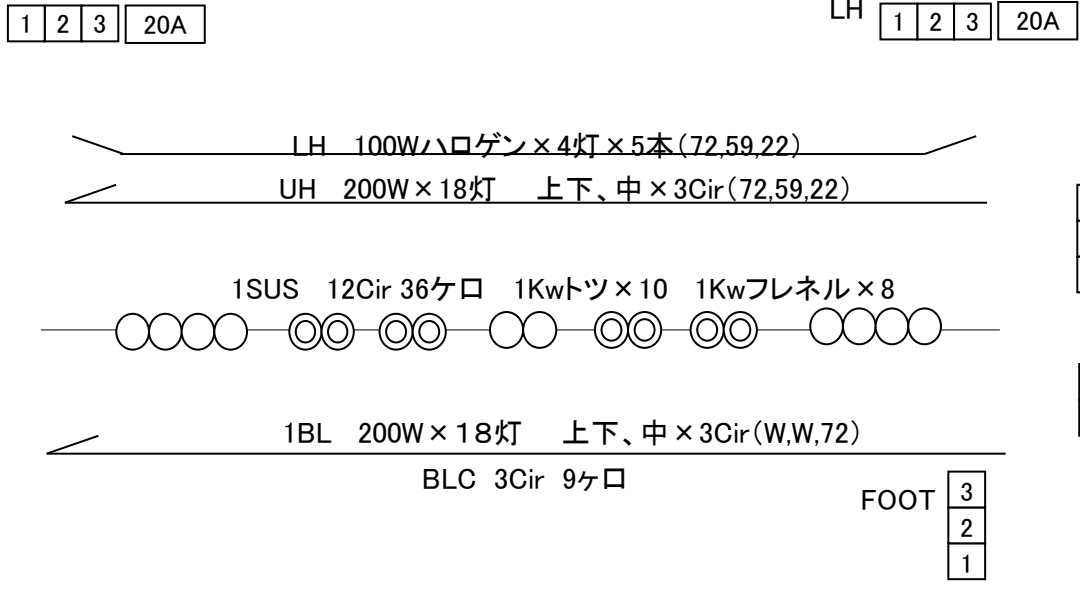

狭山市市民会館小ホール 舞台照明回路及び基本吊り図

FR 4Cir 8ケ口
1Kwフレネル×8

FR 4Cir 8ケ口
1Kwフレネル×8

CL 4Cir 1Kwフレネル×6 (8インチ)

※ CLシュート不可

※ すべての回路は、20Aです。

FC及びFOOTコンセントは、C型です。

1SUS及びBLCは、ミニC型です。

2Cir 4ケ口
1Kwトツ×2

PIN.SPOT 500Kwクセノン×2

2Cir 4ケ口
1Kwトツ×2