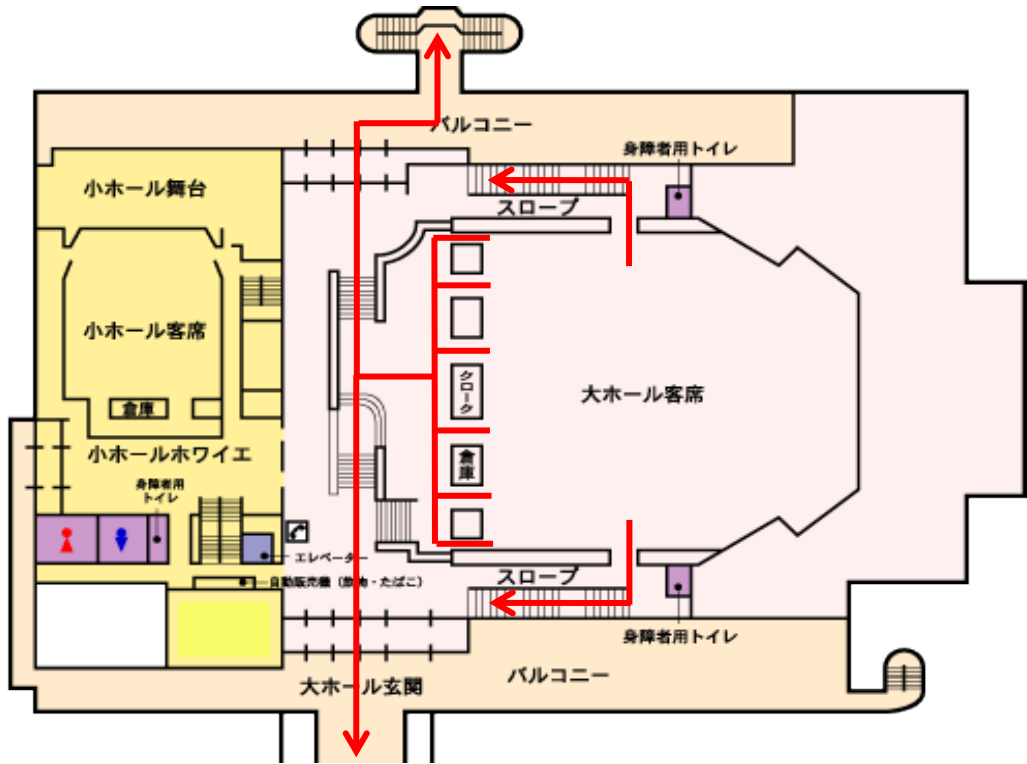

# 小ホール 避難順路図

※ご利用の際には、非常口・避難順路を必ず確認しておいてください  
 ※非常の際には係員の指示に従い避難してください

狭山市市民会館  
 ☎04-2953-9101

# 大・中ホール 避難順路図

2F

避難順路 →

1F

避難順路 →

※ご利用の際には、非常口・避難順路を必ず確認しておいてください  
 ※非常の際には係員の指示に従い避難してください

狭山市市民会館  
☎04-2953-9101