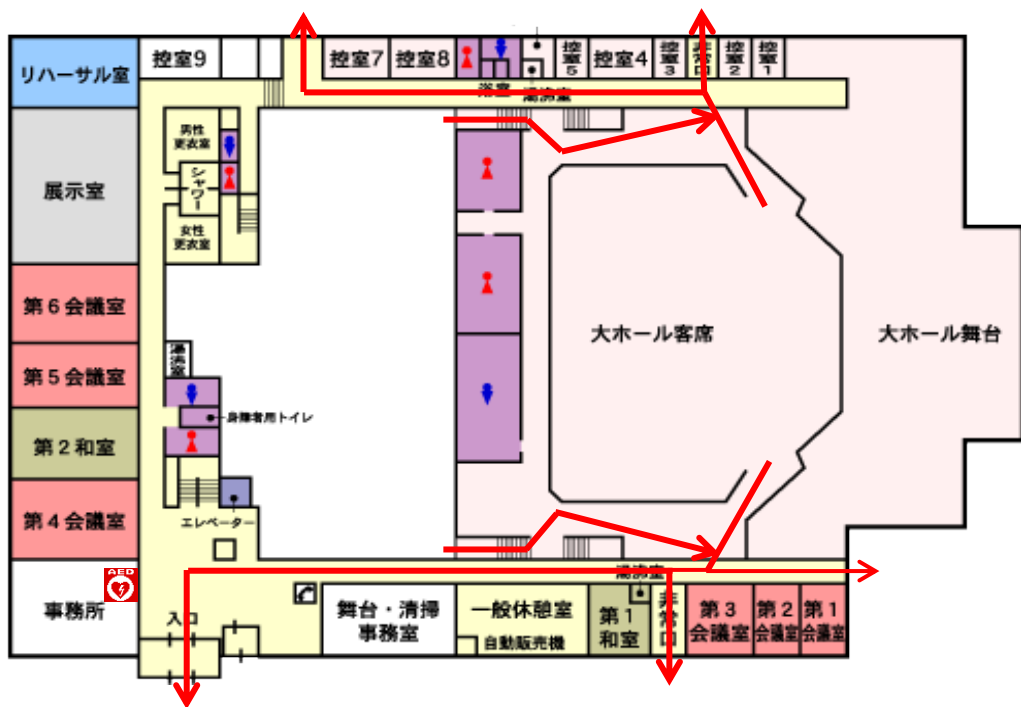

# 小ホール 避難順路図

※ご利用の際には、非常口・避難順路を必ず確認しておいてください  
 ※非常の際には係員の指示に従い避難してください

狭山市市民会館  
 ☎04-2953-9101

# 大・中ホール 避難順路図

2F

避難順路 →

1F

避難順路 →

※ご利用の際には、非常口・避難順路を必ず確認しておいてください  
 ※非常の際には係員の指示に従い避難してください

狭山市市民会館  
☎04-2953-9101