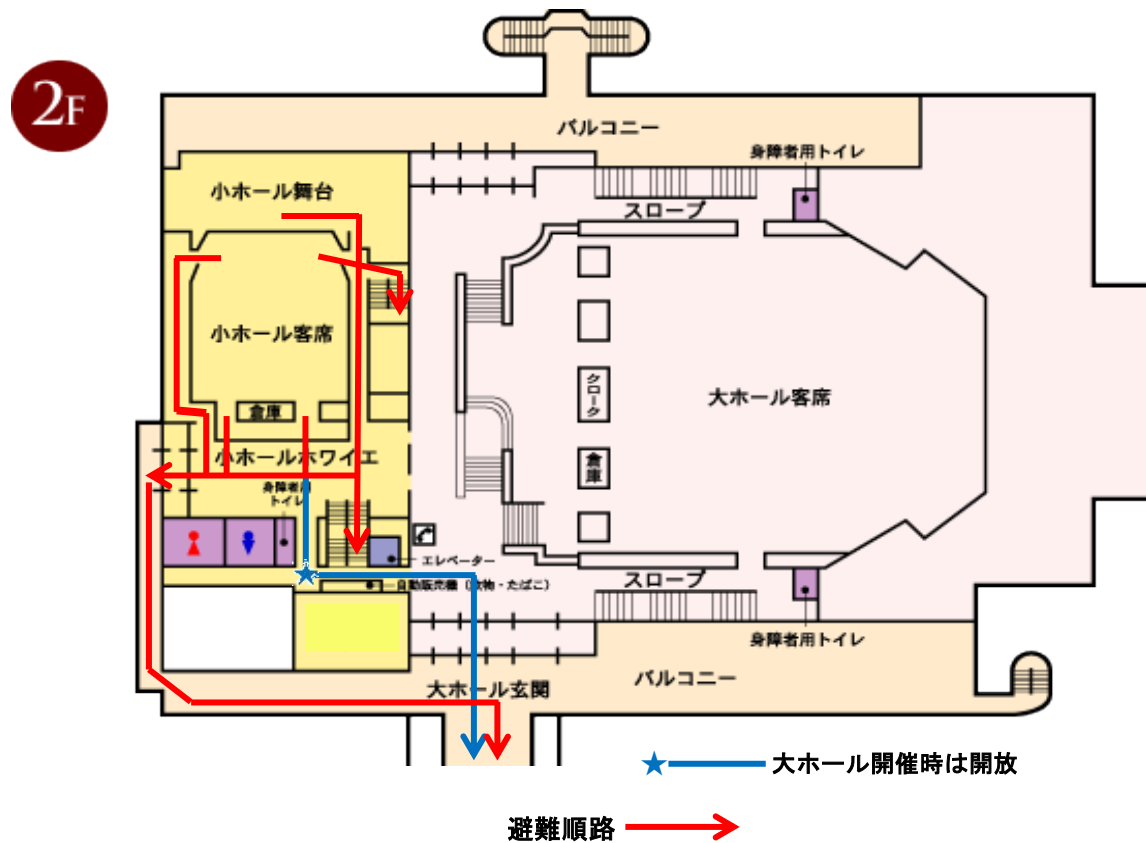

# 小ホール 避難順路図

※ご利用の際には、非常口・避難順路を必ず確認しておいてください  
 ※非常の際には係員の指示に従い避難してください

狭山市市民会館  
 ☎04-2953-9101

# 大・中ホール 避難順路図

2F

避難順路 →

1F

避難順路 →

※ご利用の際には、非常口・避難順路を必ず確認しておいてください  
 ※非常の際には係員の指示に従い避難してください

狭山市市民会館  
☎04-2953-9101