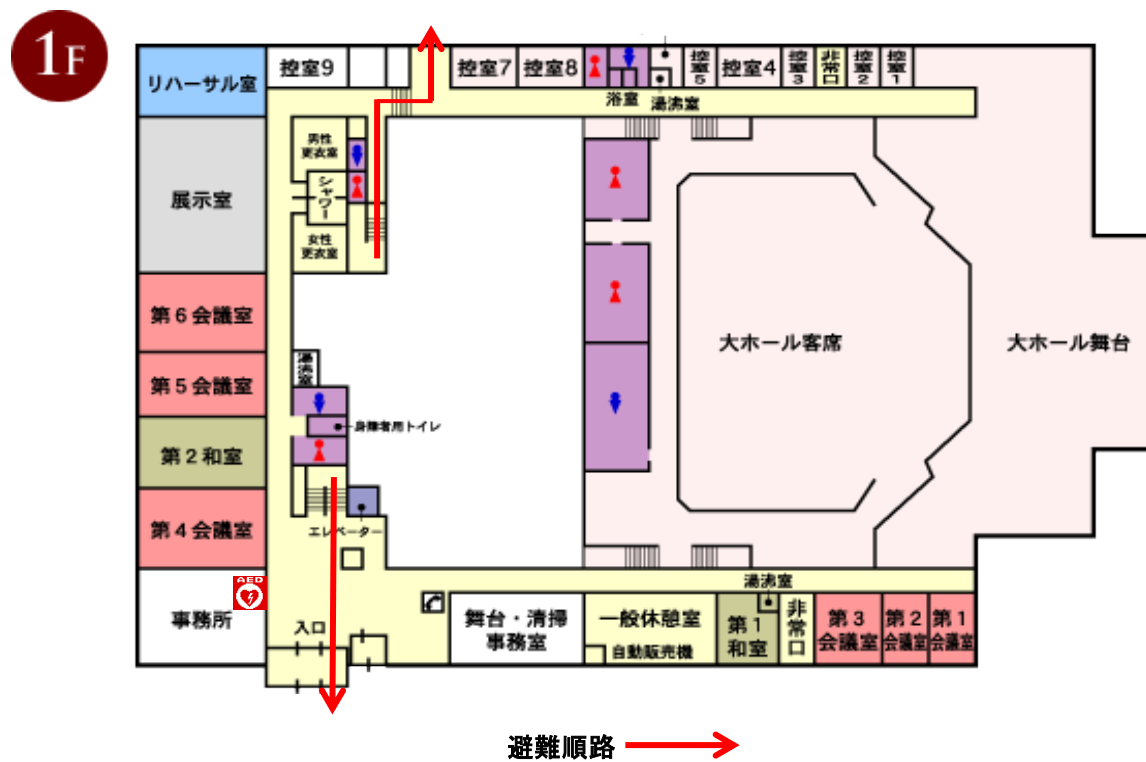

# 小ホール 避難順路図

※ご利用の際には、非常口・避難順路を必ず確認しておいてください  
 ※非常の際には係員の指示に従い避難してください

狭山市市民会館  
 ☎04-2953-9101

# 大・中ホール 避難順路図

2F

避難順路 →

1F

避難順路 →

※ご利用の際には、非常口・避難順路を必ず確認しておいてください  
 ※非常の際には係員の指示に従い避難してください

狭山市市民会館  
☎04-2953-9101