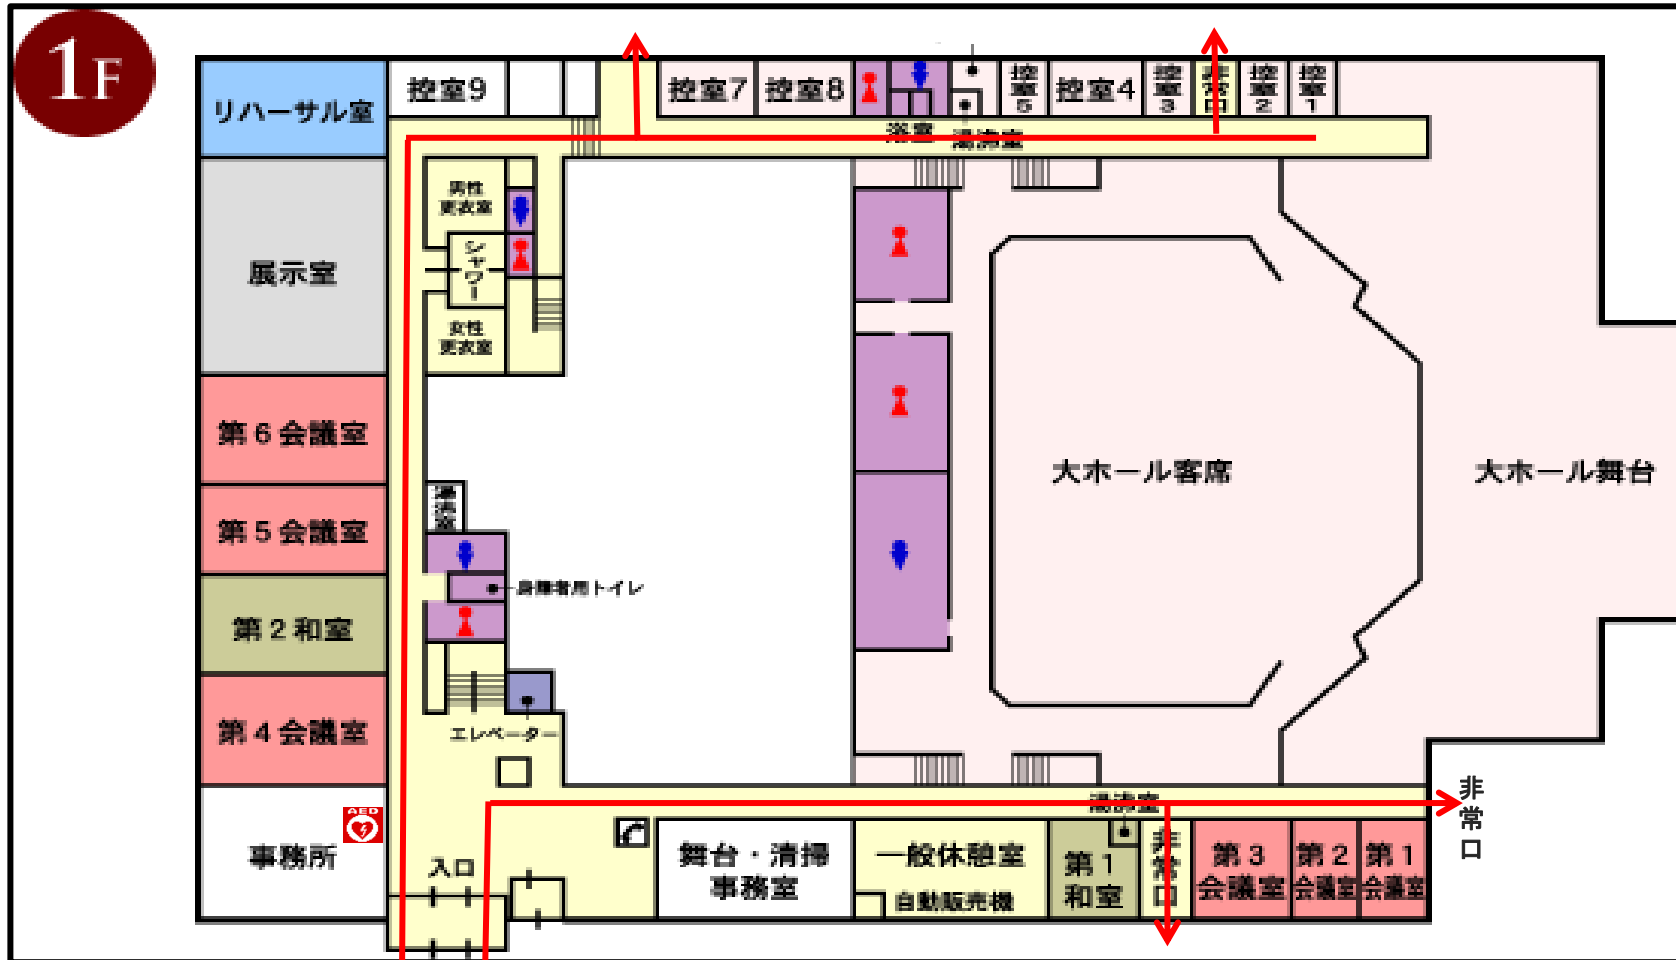

会議室・控室 避難順路図

※ご利用の際には、非常口・避難順路を必ず確認しておいてください
 ※非常の際には係員の指示に従い避難してください

1F

避難順路 →

狭山市市民会館
 ☎04-2953-9101