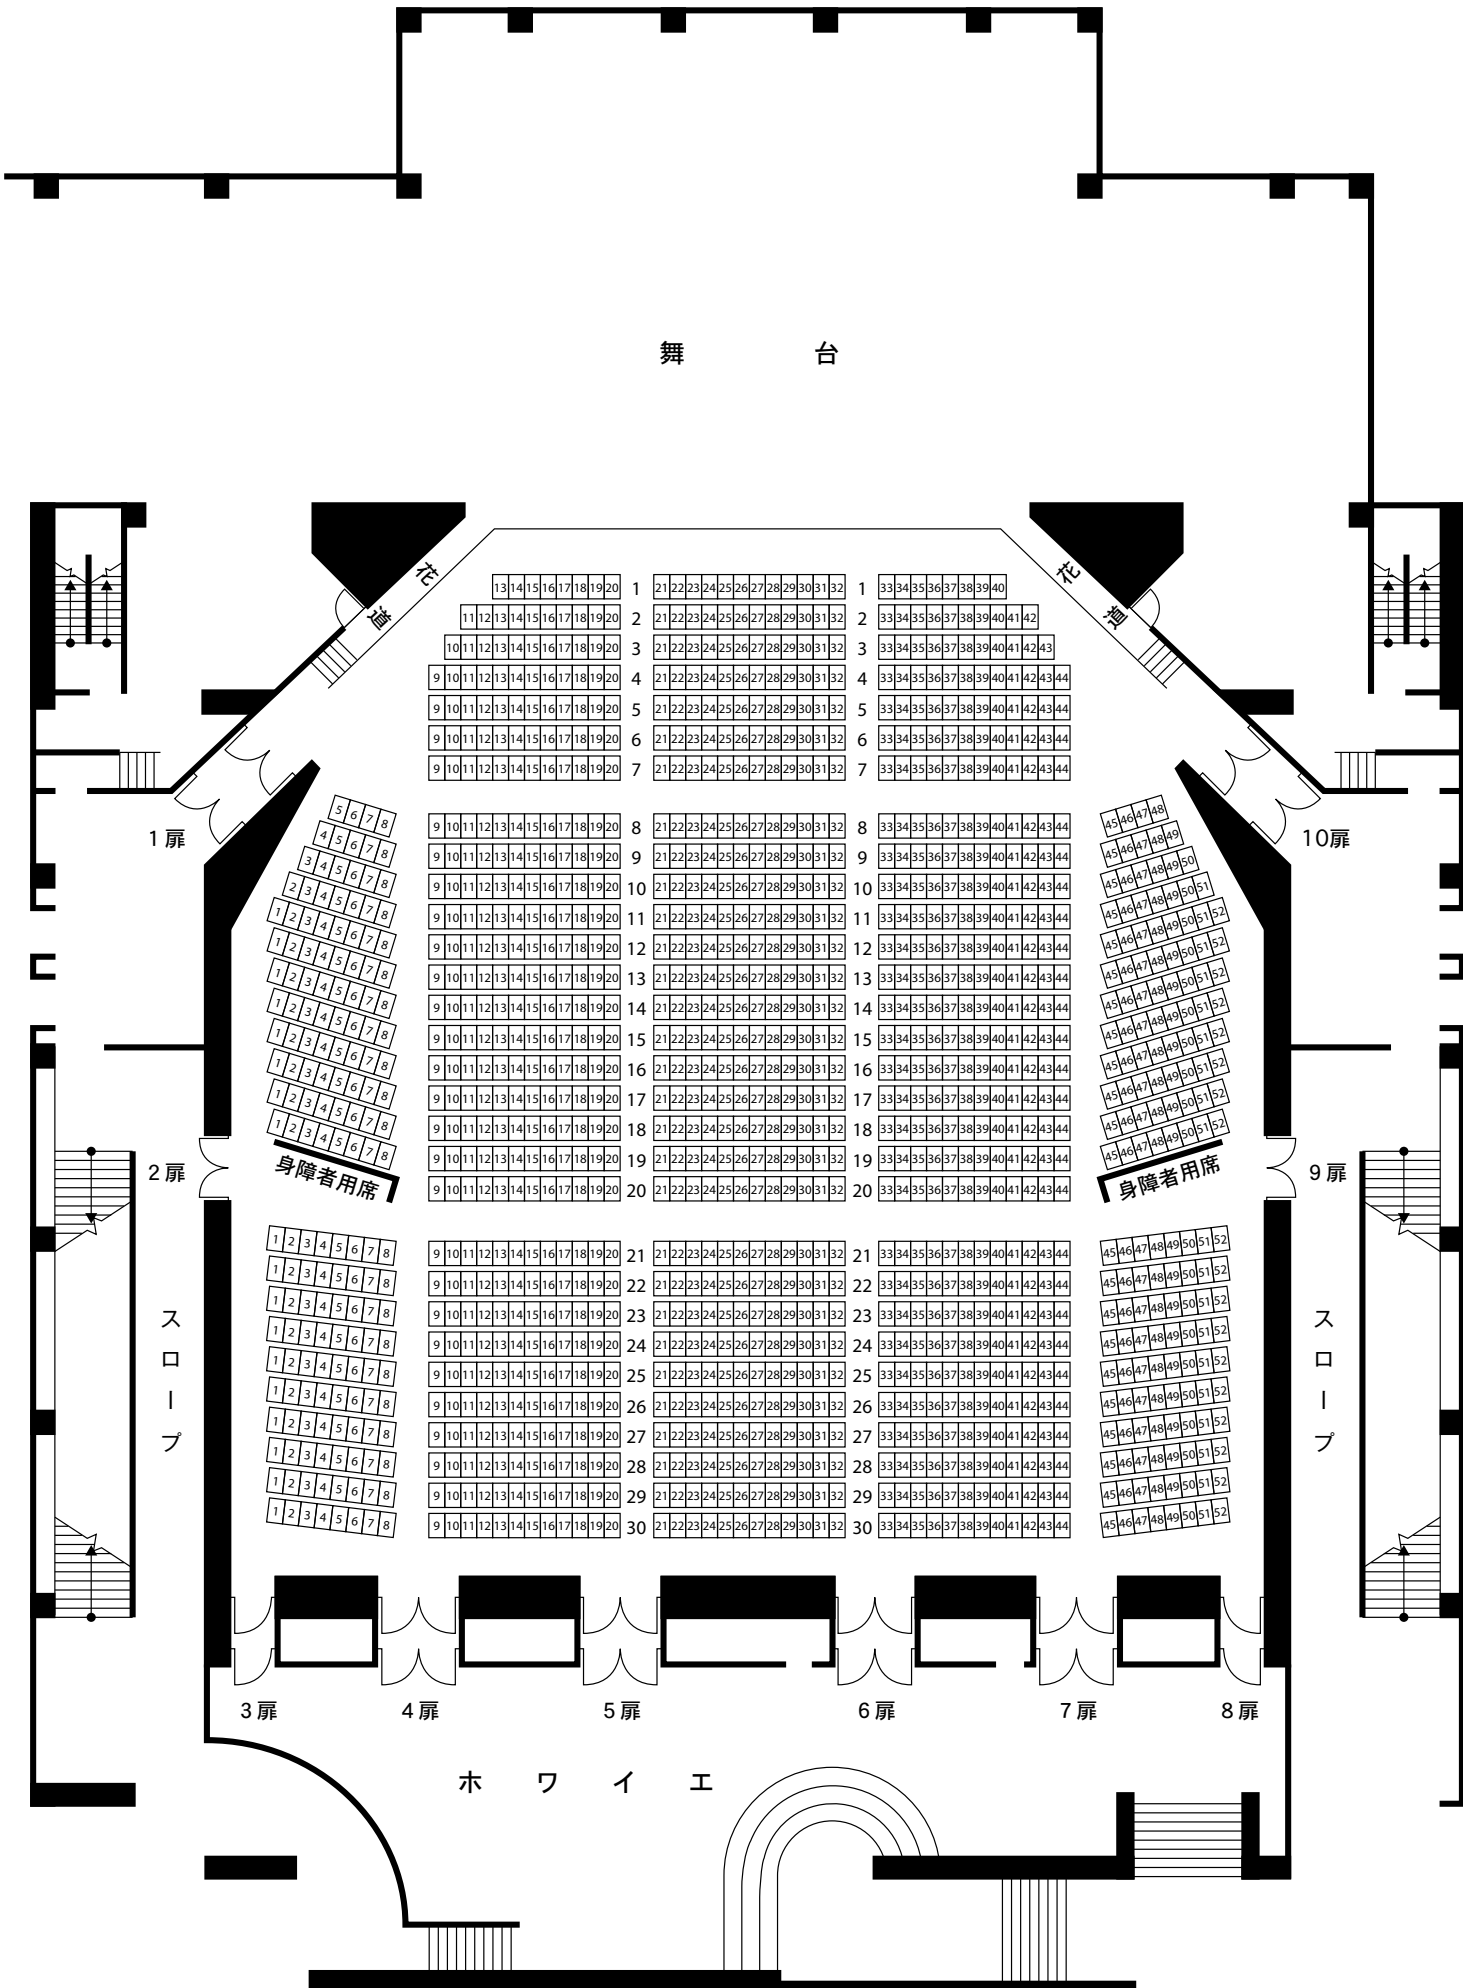

# 狭山市市民会館大ホール座席表 (1,398席)

舞 台

13	14	15	16	17	18	19	20				
11	12	13	14	15	16	17	18	19	20		
10	11	12	13	14	15	16	17	18	19	20	
9	10	11	12	13	14	15	16	17	18	19	20
9	10	11	12	13	14	15	16	17	18	19	20
9	10	11	12	13	14	15	16	17	18	19	20
9	10	11	12	13	14	15	16	17	18	19	20

1	21	22	23	24	25	26	27	28	29	30	31	32
2	21	22	23	24	25	26	27	28	29	30	31	32
3	21	22	23	24	25	26	27	28	29	30	31	32
4	21	22	23	24	25	26	27	28	29	30	31	32
5	21	22	23	24	25	26	27	28	29	30	31	32
6	21	22	23	24	25	26	27	28	29	30	31	32
7	21	22	23	24	25	26	27	28	29	30	31	32

1	33	34	35	36	37	38	39	40				
2	33	34	35	36	37	38	39	40	41	42		
3	33	34	35	36	37	38	39	40	41	42	43	
4	33	34	35	36	37	38	39	40	41	42	43	44
5	33	34	35	36	37	38	39	40	41	42	43	44
6	33	34	35	36	37	38	39	40	41	42	43	44
7	33	34	35	36	37	38	39	40	41	42	43	44

1扉

10扉

2扉

9扉

スロープ

スロープ

3扉

4扉