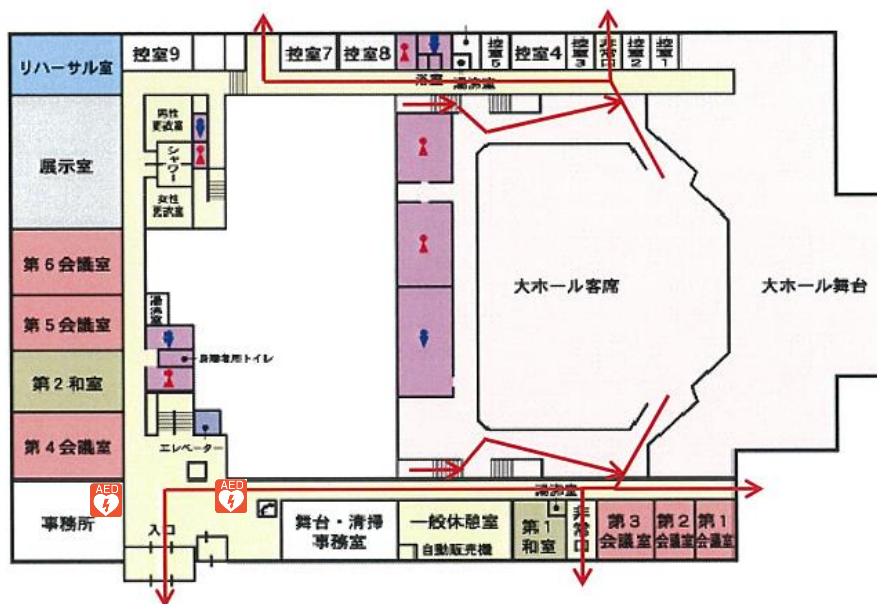

大ホール 避難順路図

2F

避難順路 →

1F

避難順路 →

※ご利用の際には、非常口・避難順路を必ず確認しておいてください
 ※非常の際には係員の指示に従い避難してください

狭山市民会館
 ☎04-2953-9101

小ホール 避難順路図

避難順路 →

避難順路 →

※ご利用の際には、非常口・避難順路を必ず確認しておいてください
 ※非常の際には係員の指示に従い避難してください

狭山市民会館
☎04-2953-9101