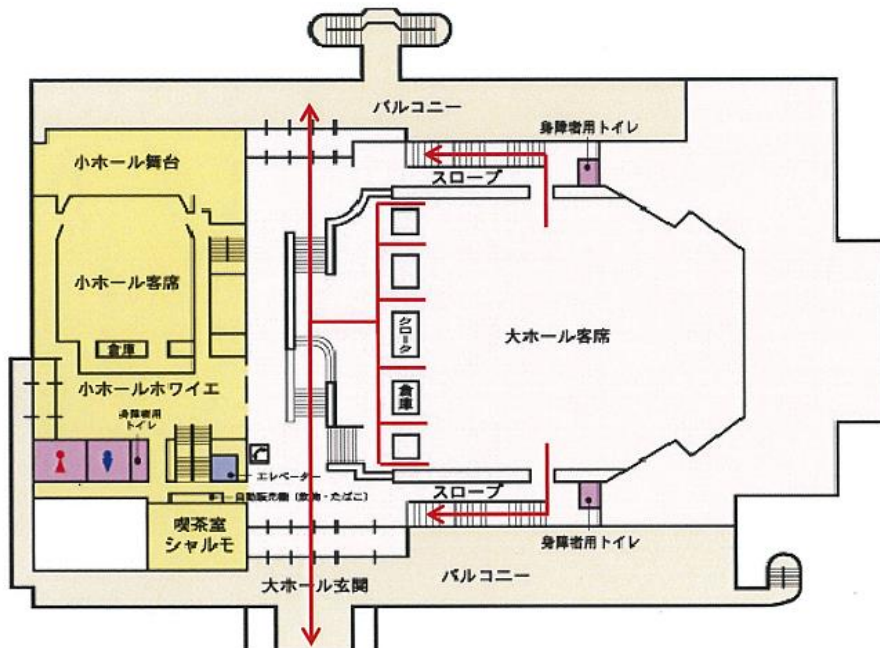

大ホール 避難順路図

2F

避難順路 →

1F

避難順路 →

※ご利用の際には、非常口・避難順路を必ず確認しておいてください
 ※非常の際には係員の指示に従い避難してください

狭山市民会館
 ☎04-2953-9101

小ホール 避難順路図

避難順路 →

避難順路 →

※ご利用の際には、非常口・避難順路を必ず確認しておいてください
 ※非常の際には係員の指示に従い避難してください

狭山市民会館
☎04-2953-9101