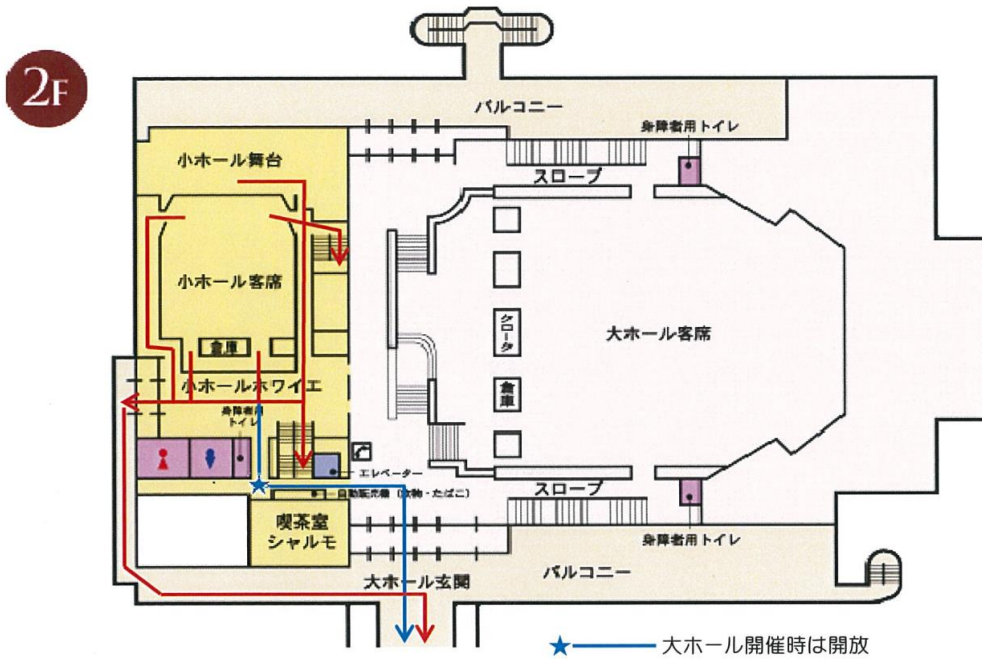

大ホール 避難順路図

2F

避難順路 →

1F

避難順路 →

※ご利用の際には、非常口・避難順路を必ず確認しておいてください
 ※非常の際には係員の指示に従い避難してください

狭山市民会館
 ☎04-2953-9101

小ホール 避難順路図

避難順路 →

避難順路 →

※ご利用の際には、非常口・避難順路を必ず確認しておいてください
 ※非常の際には係員の指示に従い避難してください

狭山市民会館
☎04-2953-9101