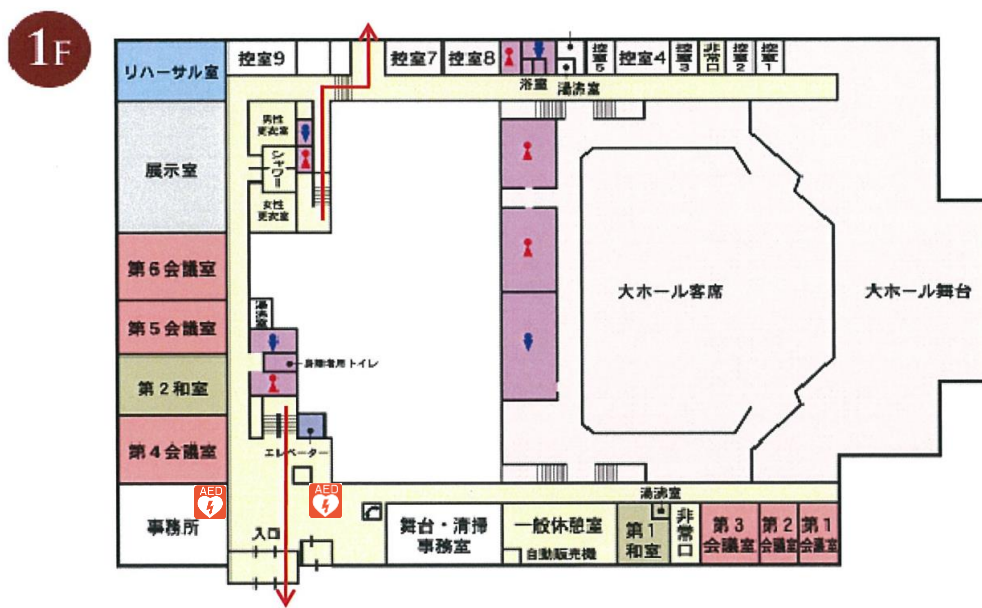

大ホール 避難順路図

2F

避難順路 →

1F

避難順路 →

※ご利用の際には、非常口・避難順路を必ず確認しておいてください
 ※非常の際には係員の指示に従い避難してください

狭山市民会館
 ☎04-2953-9101

小ホール 避難順路図

避難順路 →

避難順路 →

※ご利用の際には、非常口・避難順路を必ず確認しておいてください
 ※非常の際には係員の指示に従い避難してください

狭山市民会館
☎04-2953-9101