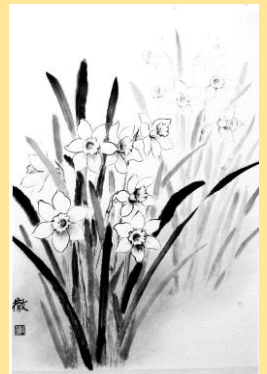

水墨画

墨水会

このところ、コロナ禍でメンバーの方達も思う様に活動が出来ませんでしたが、頑張って作品を仕上げる事ができました。どうぞ、活動の成果を観に来ていただけたらと願っております。